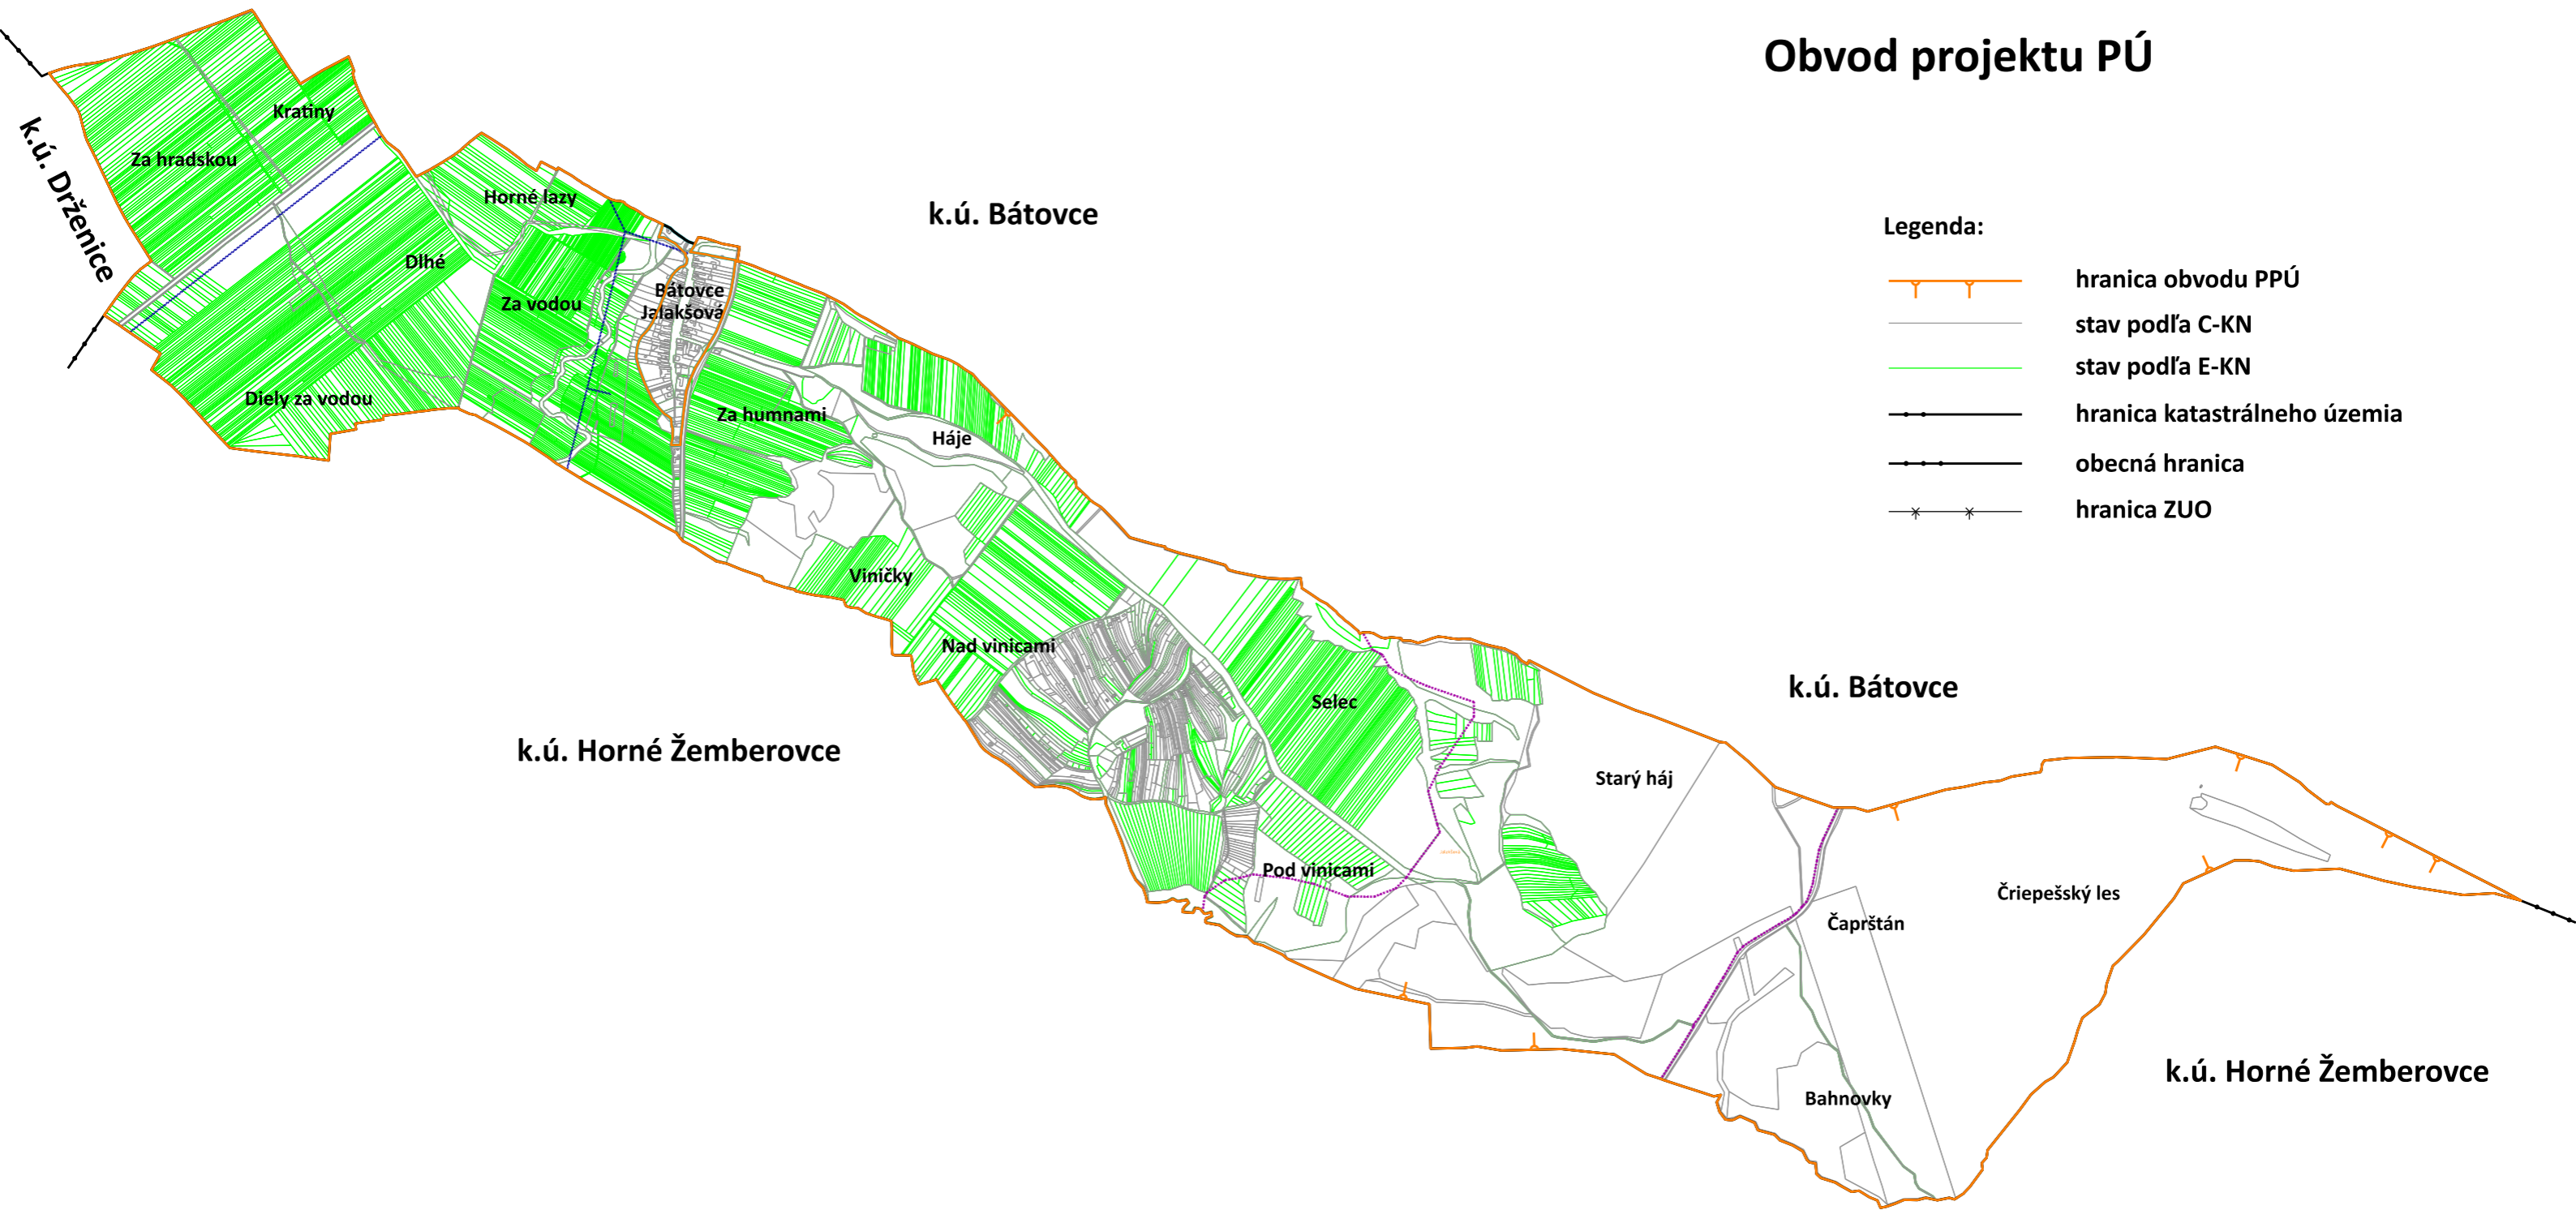

Pozemkové úpravy k.ú. Jalakšová

Obvod projektu PÚ

Legenda:

- |— hranica obvodu PPÚ
- stav podľa C-KN
- stav podľa E-KN
- hranica katastrálneho územia
- obecná hranica
- *— hranica ZUO